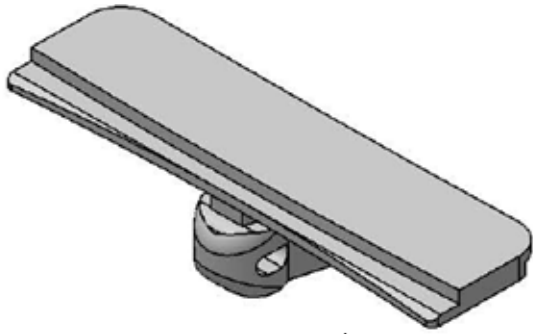

- F45
- FT
- FS
- FL
- F65
- FM
- F85
- FH
- FK
- FB**

Friction top chain 阻滑鏈條

Chain	Link	DIM.
FBTP 3A175F	FBTL 175F	w=175
FBTP 3A295F	FBTL 295F	w=295

- Spiral
- FW
- IDX

Roller cleat chain 滾珠擋板鏈條

Chain	Link	DIM.
FBTF 175X46R	FBTL 175X46R	w=175
FBTF 295X46R	FBTL 295X46R	w=295

- F45
- FT
- FS
- FL
- F65
- FM
- F85
- FH
- FK

Cleated chain 擋板鏈條

Chain	Link
FBTF 175X60H	n.a.

FB

- Spiral
- FW
- IDX

Flocked chain 植絨鏈條

Chain	Link
FB175 Flocked chain	n.a.

FB

Pitch
33.5mm

- F45
- FT
- FS
- FL
- F65
- FM
- F85
- FH
- FK
- FB**

Plain chain 平面鏈條

Chain	Link	DIM.
FBTP 3A140A	FBTL 140A	w=140
FBTP 3A175A	FBTL 175A	w=175
FBTP 3A295A	FBTL 295A	w=295

- Spiral
- FW
- IDX**