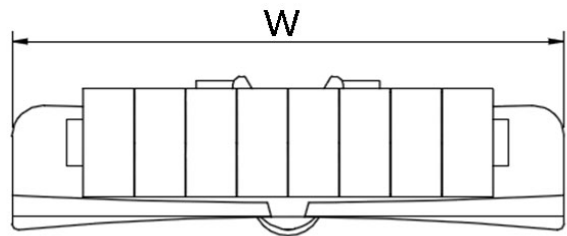

- F45
- FT
- FS
- FL
- F65
- FM
- F85
- FB**
- FH
- FK
- Spiral
- FW
- IDX

Plain chain 平面鏈條

Chain	Link	DIM.
FBTP 3A175	FBTL 175	w=175
FBTP 3A295	FBTL 295	w=295
FBTP 3A175C	n.a.	w=175
FBTP 3A295C	n.a.	w=295
Ultra wear resist chain	超耐磨	
FBTP 3A175E	F5122442	w=175
FBTP 3A295E	F5122444	w=295
Antistatic chain	抗靜電	
FBTP 3A175ISD	n.a.	w=175
FBTP 3A295ISD	n.a.	w=295
Ultra wear resist chain	超耐磨	

- F45
- FT
- FS
- FL
- F65
- FM
- F85
- FH
- FK
- FB**

Friction top chain 阻滑鏈條

Chain	Link	DIM.
FBTP 3A175F	FBTL 175F	w=175
FBTP 3A295F	FBTL 295F	w=295

- Spiral
- FW
- IDX

Roller cleat chain 滾珠擋板鏈條

Chain	Link	DIM.
FBTF 175X46R	FBTL 175X46R	w=175
FBTF 295X46R	FBTL 295X46R	w=295

Pitch
33.5mm

- F45
- FT
- FS
- FL
- F65
- FM
- F85
- FH
- FK
- FB**

Plain chain 平面鏈條

Chain	Link	DIM.
FBTP 3A140A	FBTL 140A	w=140
FBTP 3A175A	FBTL 175A	w=175
FBTP 3A295A	FBTL 295A	w=295

- Spiral
- FW
- IDX**