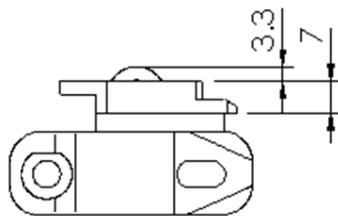

- F45
- FT
- FS
- FL
- F65
- FM
- F85
- FH
- FK
- FB**

Friction top chain 阻滑鏈條

Chain	Link	DIM.
FBTP 3A175F	FBTL 175F	w=175
FBTP 3A295F	FBTL 295F	w=295

- Spiral
- FW
- IDX

Roller cleat chain 滾珠擋板鏈條

Chain	Link	DIM.
FBTF 175X46R	FBTL 175X46R	w=175
FBTF 295X46R	FBTL 295X46R	w=295

Pitch
33.5mm

- F45
- FT
- FS
- FL
- F65
- FM
- F85
- FH
- FK
- FB**

Plain chain 平面鏈條

Chain	Link	DIM.
FBTP 3A140A	FBTL 140A	w=140
FBTP 3A175A	FBTL 175A	w=175
FBTP 3A295A	FBTL 295A	w=295

- Spiral
- FW
- IDX**

Friction top chain 阻滑鏈條

Chain	Link	DIM.
FBTP 3A140AF	FBTL 140AF	w=140
FBTP 3A175AF	FBTL 175AF	w=175
FBTP 3A295AF	FBTL 295AF	w=295

FB

Pitch
33.5mm

- F45
- FT
- FS
- FL
- F65
- FM
- F85
- FH
- FK
- FB**

- Spiral
- FW
- IDX

Plain chain 平面鏈條

Chain	Link	DIM.
FBTP 3A180K	F5122767	w=175
FBTP 3A300K	FLX1002429	w=295