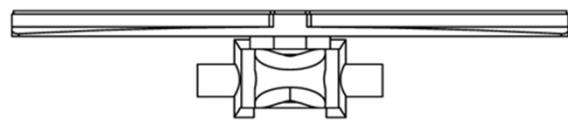

- F45
- FT
- FS
- FL
- F65
- FM
- F85
- FB**
- FH
- FK
- Spiral
- FW
- IDX

Plain chain 平面鏈條

Chain	Link	DIM.
FBTP 3A175	FBTL 175	w=175
FBTP 3A295	FBTL 295	w=295
FBTP 3A175C	n.a.	w=175
FBTP 3A295C	n.a.	w=295
Ultra wear resist chain	超耐磨	
FBTP 3A175E	F5122442	w=175
FBTP 3A295E	F5122444	w=295
Antistatic chain	抗靜電	
FBTP 3A175ISD	n.a.	w=175
FBTP 3A295ISD	n.a.	w=295
Ultra wear resist chain	超耐磨	

- F45
- FT
- FS
- FL
- F65
- FM
- F85
- FH
- FK
- FB**

Friction top chain 阻滑鏈條

Chain	Link	DIM.
FBTP 3A175F	FBTL 175F	w=175
FBTP 3A295F	FBTL 295F	w=295

- Spiral
- FW
- IDX

Roller cleat chain 滾珠擋板鏈條

Chain	Link	DIM.
FBTF 175X46R	FBTL 175X46R	w=175
FBTF 295X46R	FBTL 295X46R	w=295

- F45
- FT
- FS
- FL
- F65
- FM
- F85
- FH
- FK

Cleated chain 擋板鏈條

Chain	Link
FBTF 175X60H	n.a.

FB

- Spiral
- FW
- IDX

Flocked chain 植絨鏈條

Chain	Link
FB175 Flocked chain	n.a.

FB

Pitch
33.5mm

- F45
- FT
- FS
- FL
- F65
- FM
- F85
- FH
- FK
- FB**

Plain chain 平面鏈條

Chain	Link	DIM.
FBTP 3A140A	FBTL 140A	w=140
FBTP 3A175A	FBTL 175A	w=175
FBTP 3A295A	FBTL 295A	w=295

- Spiral
- FW
- IDX**