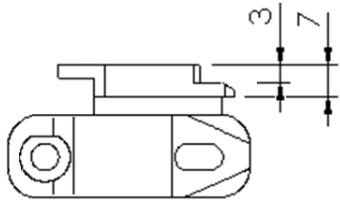

- F45
- FT
- FS
- FL
- F65
- FM
- F85
- FB**
- FH
- FK
- Spiral
- FW
- IDX

Plain chain 平面鏈條

Chain	Link	DIM.
FBTP 3A175	FBTL 175	w=175
FBTP 3A295	FBTL 295	w=295
FBTP 3A175C	n.a.	w=175
FBTP 3A295C	n.a.	w=295
Ultra wear resist chain	超耐磨	
FBTP 3A175E	F5122442	w=175
FBTP 3A295E	F5122444	w=295
Antistatic chain	抗靜電	
FBTP 3A175ISD	n.a.	w=175
FBTP 3A295ISD	n.a.	w=295
Ultra wear resist chain	超耐磨	

- F45
- FT
- FS
- FL
- F65
- FM
- F85
- FH
- FK
- FB**

Friction top chain 阻滑鏈條

Chain	Link	DIM.
FBTP 3A175F	FBTL 175F	w=175
FBTP 3A295F	FBTL 295F	w=295

- Spiral
- FW
- IDX

Roller cleat chain 滾珠擋板鏈條

Chain	Link	DIM.
FBTF 175X46R	FBTL 175X46R	w=175
FBTF 295X46R	FBTL 295X46R	w=295

- F45
- FT
- FS
- FL
- F65
- FM
- F85
- FH
- FK

Cleated chain 擋板鏈條

Chain	Link
FBTF 175X60H	n.a.

FB

- Spiral
- FW
- IDX

Flocked chain 植絨鏈條

Chain	Link
FB175 Flocked chain	n.a.

FB

Pitch
33.5mm

- F45
- FT
- FS
- FL
- F65
- FM
- F85
- FH
- FK
- FB**

Plain chain 平面鏈條

Chain	Link	DIM.
FBTP 3A140A	FBTL 140A	w=140
FBTP 3A175A	FBTL 175A	w=175
FBTP 3A295A	FBTL 295A	w=295

- Spiral
- FW
- IDX**