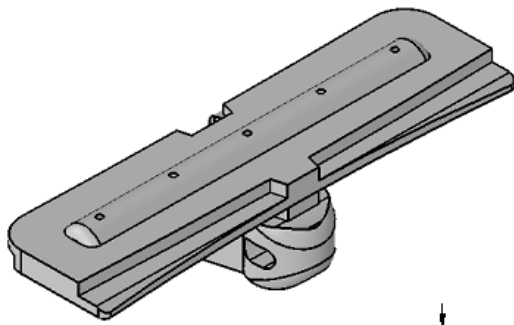

- F45
- FT
- FS
- FL
- F65
- FM
- F85
- FB**
- FH
- FK
- Spiral
- FW
- IDX

Plain chain 平面鏈條

Chain	Link	DIM.
FBTP 3A175	FBTL 175	w=175
FBTP 3A295	FBTL 295	w=295
FBTP 3A175C	n.a.	w=175
FBTP 3A295C	n.a.	w=295
Ultra wear resist chain	超耐磨	
FBTP 3A175E	F5122442	w=175
FBTP 3A295E	F5122444	w=295
Antistatic chain	抗靜電	
FBTP 3A175ISD	n.a.	w=175
FBTP 3A295ISD	n.a.	w=295
Ultra wear resist chain	超耐磨	

- F45
- FT
- FS
- FL
- F65
- FM
- F85
- FH
- FK
- FB**

Friction top chain 阻滑鏈條

Chain	Link	DIM.
FBTP 3A175F	FBTL 175F	w=175
FBTP 3A295F	FBTL 295F	w=295

- Spiral
- FW
- IDX

Roller cleat chain 滾珠擋板鏈條

Chain	Link	DIM.
FBTF 175X46R	FBTL 175X46R	w=175
FBTF 295X46R	FBTL 295X46R	w=295

Pitch
33.5mm

- F45
- FT
- FS
- FL
- F65
- FM
- F85
- FH
- FK
- FB**

Plain chain 平面鏈條

Chain	Link	DIM.
FBTP 3A140A	FBTL 140A	w=140
FBTP 3A175A	FBTL 175A	w=175
FBTP 3A295A	FBTL 295A	w=295

- Spiral
- FW
- IDX**