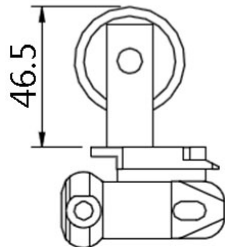

- F45
- FT
- FS
- FL
- F65
- FM
- F85
- FB**
- FH
- FK
- Spiral
- FW
- IDX

Plain chain 平面鏈條

Chain	Link	DIM.
FBTP 3A175	FBTL 175	w=175
FBTP 3A295	FBTL 295	w=295
FBTP 3A175C	n.a.	w=175
FBTP 3A295C	n.a.	w=295
Ultra wear resist chain	超耐磨	
FBTP 3A175E	F5122442	w=175
FBTP 3A295E	F5122444	w=295
Antistatic chain	抗靜電	
FBTP 3A175ISD	n.a.	w=175
FBTP 3A295ISD	n.a.	w=295
Ultra wear resist chain	超耐磨	

- F45
- FT
- FS
- FL
- F65
- FM
- F85
- FH
- FK
- FB**

Friction top chain 阻滑鏈條

Chain	Link	DIM.
FBTP 3A175F	FBTL 175F	w=175
FBTP 3A295F	FBTL 295F	w=295

- Spiral
- FW
- IDX

Roller cleat chain 滾珠擋板鏈條

Chain	Link	DIM.
FBTF 175X46R	FBTL 175X46R	w=175
FBTF 295X46R	FBTL 295X46R	w=295

Pitch
33.5mm

- F45
- FT
- FS
- FL
- F65
- FM
- F85
- FH
- FK
- FB**

Plain chain 平面鏈條

Chain	Link	DIM.
FBTP 3A140A	FBTL 140A	w=140
FBTP 3A175A	FBTL 175A	w=175
FBTP 3A295A	FBTL 295A	w=295

- Spiral
- FW
- IDX**

Friction top chain 阻滑鏈條

Chain	Link	DIM.
FBTP 3A140AF	FBTL 140AF	w=140
FBTP 3A175AF	FBTL 175AF	w=175
FBTP 3A295AF	FBTL 295AF	w=295

FB

Pitch
33.5mm

- F45
- FT
- FS
- FL
- F65
- FM
- F85
- FH
- FK
- FB**

- Spiral
- FW
- IDX