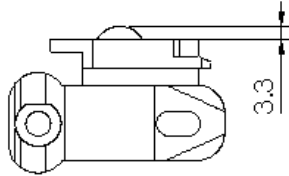

- F45
- FT
- FS
- FL
- F65
- FM
- F85
- FB**
- FH
- FK
- Spiral
- FW
- IDX

Plain chain 平面鏈條

Chain	Link	DIM.
FBTP 3A175	FBTL 175	w=175
FBTP 3A295	FBTL 295	w=295
FBTP 3A175C	n.a.	w=175
FBTP 3A295C	n.a.	w=295
Ultra wear resist chain	超耐磨	
FBTP 3A175E	F5122442	w=175
FBTP 3A295E	F5122444	w=295
Antistatic chain	抗靜電	
FBTP 3A175ISD	n.a.	w=175
FBTP 3A295ISD	n.a.	w=295
Ultra wear resist chain	超耐磨	

- F45
- FT
- FS
- FL
- F65
- FM
- F85
- FH
- FK
- FB**

Friction top chain 阻滑鏈條

Chain	Link	DIM.
FBTP 3A175F	FBTL 175F	w=175
FBTP 3A295F	FBTL 295F	w=295

- Spiral
- FW
- IDX

Roller cleat chain 滾珠擋板鏈條

Chain	Link	DIM.
FBTF 175X46R	FBTL 175X46R	w=175
FBTF 295X46R	FBTL 295X46R	w=295

Pitch
33.5mm

- F45
- FT
- FS
- FL
- F65
- FM
- F85
- FH
- FK
- FB**

Plain chain 平面鏈條

Chain	Link	DIM.
FBTP 3A140A	FBTL 140A	w=140
FBTP 3A175A	FBTL 175A	w=175
FBTP 3A295A	FBTL 295A	w=295

- Spiral
- FW
- IDX**