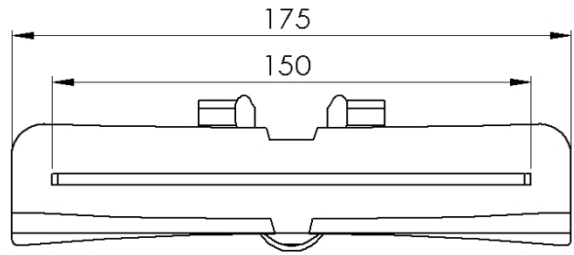

- F45
- FT
- FS
- FL
- F65
- FM
- F85
- FB**
- FH
- FK
- Spiral
- FW
- IDX

Plain chain 平面鏈條

Chain	Link	DIM.
FBTP 3A175	FBTL 175	w=175
FBTP 3A295	FBTL 295	w=295
FBTP 3A175C	n.a.	w=175
FBTP 3A295C	n.a.	w=295
Ultra wear resist chain	超耐磨	
FBTP 3A175E	F5122442	w=175
FBTP 3A295E	F5122444	w=295
Antistatic chain	抗靜電	
FBTP 3A175ISD	n.a.	w=175
FBTP 3A295ISD	n.a.	w=295
Ultra wear resist chain	超耐磨	

- F45
- FT
- FS
- FL
- F65
- FM
- F85
- FH
- FK
- FB**

Friction top chain 阻滑鏈條

Chain	Link	DIM.
FBTP 3A175F	FBTL 175F	w=175
FBTP 3A295F	FBTL 295F	w=295

- Spiral
- FW
- IDX

Roller cleat chain 滾珠擋板鏈條

Chain	Link	DIM.
FBTF 175X46R	FBTL 175X46R	w=175
FBTF 295X46R	FBTL 295X46R	w=295

Pitch
33.5mm

- F45
- FT
- FS
- FL
- F65
- FM
- F85
- FH
- FK
- FB**

Plain chain 平面鏈條

Chain	Link	DIM.
FBTP 3A140A	FBTL 140A	w=140
FBTP 3A175A	FBTL 175A	w=175
FBTP 3A295A	FBTL 295A	w=295

- Spiral
- FW
- IDX**