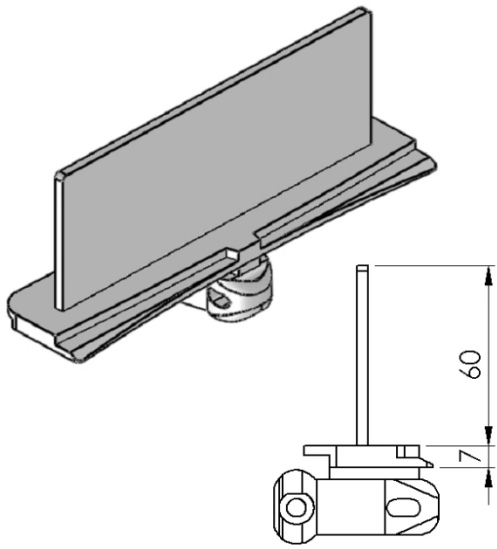

- F45
- FT
- FS
- FL
- F65
- FM
- F85
- FB**
- FH
- FK
- Spiral
- FW
- IDX

Plain chain 平面鏈條

Chain	Link	DIM.
FBTP 3A175	FBTL 175	w=175
FBTP 3A295	FBTL 295	w=295
FBTP 3A175C	n.a.	w=175
FBTP 3A295C	n.a.	w=295
Ultra wear resist chain	超耐磨	
FBTP 3A175E	F5122442	w=175
FBTP 3A295E	F5122444	w=295
Antistatic chain	抗靜電	
FBTP 3A175ISD	n.a.	w=175
FBTP 3A295ISD	n.a.	w=295
Ultra wear resist chain	超耐磨	

- F45
- FT
- FS
- FL
- F65
- FM
- F85
- FH
- FK
- FB**

Friction top chain 阻滑鏈條

Chain	Link	DIM.
FBTP 3A175F	FBTL 175F	w=175
FBTP 3A295F	FBTL 295F	w=295

- Spiral
- FW
- IDX

Roller cleat chain 滾珠擋板鏈條

Chain	Link	DIM.
FBTF 175X46R	FBTL 175X46R	w=175
FBTF 295X46R	FBTL 295X46R	w=295

Pitch
33.5mm

- F45
- FT
- FS
- FL
- F65
- FM
- F85
- FH
- FK
- FB**

Plain chain 平面鏈條

Chain	Link	DIM.
FBTP 3A140A	FBTL 140A	w=140
FBTP 3A175A	FBTL 175A	w=175
FBTP 3A295A	FBTL 295A	w=295

- Spiral
- FW
- IDX**