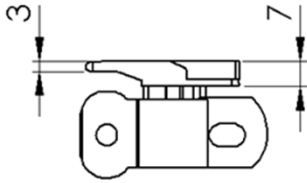

- F45
- FT
- FS
- FL
- F65
- FM
- F85
- FH
- FK
- FB**

Friction top chain 阻滑鏈條

Chain	Link	DIM.
FBTP 3A175F	FBTL 175F	w=175
FBTP 3A295F	FBTL 295F	w=295

- Spiral
- FW
- IDX

Roller cleat chain 滾珠擋板鏈條

Chain	Link	DIM.
FBTF 175X46R	FBTL 175X46R	w=175
FBTF 295X46R	FBTL 295X46R	w=295

Pitch
33.5mm

- F45
- FT
- FS
- FL
- F65
- FM
- F85
- FH
- FK
- FB**

Plain chain 平面鏈條

Chain	Link	DIM.
FBTP 3A140A	FBTL 140A	w=140
FBTP 3A175A	FBTL 175A	w=175
FBTP 3A295A	FBTL 295A	w=295

- Spiral
- FW
- IDX**

Friction top chain 阻滑鏈條

Chain	Link	DIM.
FBTP 3A140AF	FBTL 140AF	w=140
FBTP 3A175AF	FBTL 175AF	w=175
FBTP 3A295AF	FBTL 295AF	w=295

FB

Pitch
33.5mm

- F45
- FT
- FS
- FL
- F65
- FM
- F85
- FH
- FK
- FB**

- Spiral
- FW
- IDX

Plain chain 平面鏈條

Chain	Link	DIM.
FBTP 3A180K	F5122767	w=175
FBTP 3A300K	FLX1002429	w=295