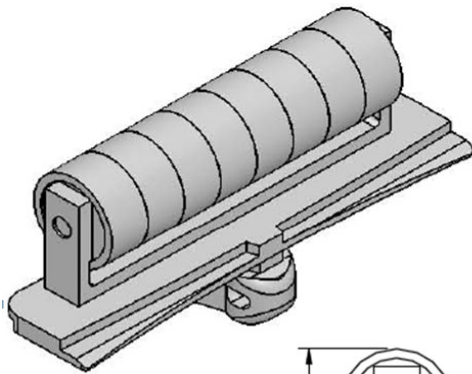

- F45
- FT
- FS
- FL
- F65
- FM
- F85
- FB**
- FH
- FK
- Spiral
- FW
- IDX

Plain chain 平面鏈條

Chain	Link	DIM.
FBTP 3A175	FBTL 175	w=175
FBTP 3A295	FBTL 295	w=295
FBTP 3A175C	n.a.	w=175
FBTP 3A295C	n.a.	w=295
Ultra wear resist chain	超耐磨	
FBTP 3A175E	F5122442	w=175
FBTP 3A295E	F5122444	w=295
Antistatic chain	抗靜電	
FBTP 3A175ISD	n.a.	w=175
FBTP 3A295ISD	n.a.	w=295
Ultra wear resist chain	超耐磨	

- F45
- FT
- FS
- FL
- F65
- FM
- F85
- FH
- FK
- FB**

Friction top chain 阻滑鏈條

Chain	Link	DIM.
FBTP 3A175F	FBTL 175F	w=175
FBTP 3A295F	FBTL 295F	w=295

- Spiral
- FW
- IDX

Roller cleat chain 滾珠擋板鏈條

Chain	Link	DIM.
FBTF 175X46R	FBTL 175X46R	w=175
FBTF 295X46R	FBTL 295X46R	w=295

Pitch
33.5mm

- F45
- FT
- FS
- FL
- F65
- FM
- F85
- FH
- FK
- FB**

Plain chain 平面鏈條

Chain	Link	DIM.
FBTP 3A140A	FBTL 140A	w=140
FBTP 3A175A	FBTL 175A	w=175
FBTP 3A295A	FBTL 295A	w=295

- Spiral
- FW
- IDX**