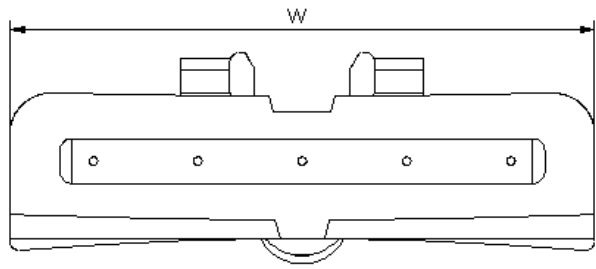

- F45
- FT
- FS
- FL
- F65
- FM
- F85
- FB**
- FH
- FK
- Spiral
- FW
- IDX

Plain chain 平面鏈條

Chain	Link	DIM.
FBTP 3A175	FBTL 175	w=175
FBTP 3A295	FBTL 295	w=295
FBTP 3A175C	n.a.	w=175
FBTP 3A295C	n.a.	w=295
Ultra wear resist chain	超耐磨	
FBTP 3A175E	F5122442	w=175
FBTP 3A295E	F5122444	w=295
Antistatic chain	抗靜電	
FBTP 3A175ISD	n.a.	w=175
FBTP 3A295ISD	n.a.	w=295
Ultra wear resist chain	超耐磨	

- F45
- FT
- FS
- FL
- F65
- FM
- F85
- FH
- FK
- FB**

Friction top chain 阻滑鏈條

Chain	Link	DIM.
FBTP 3A175F	FBTL 175F	w=175
FBTP 3A295F	FBTL 295F	w=295

- Spiral
- FW
- IDX

Roller cleat chain 滾珠擋板鏈條

Chain	Link	DIM.
FBTF 175X46R	FBTL 175X46R	w=175
FBTF 295X46R	FBTL 295X46R	w=295