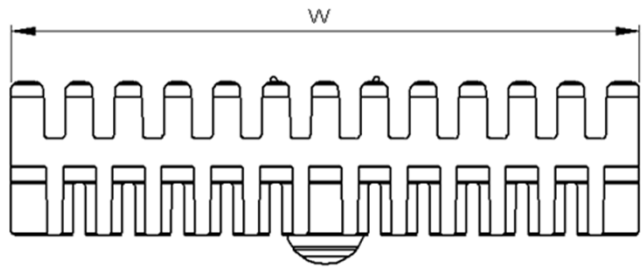

- F45
- FT
- FS
- FL
- F65
- FM
- F85
- FH
- FK
- FB**

Friction top chain 阻滑鏈條

Chain	Link	DIM.
FBTP 3A175F	FBTL 175F	w=175
FBTP 3A295F	FBTL 295F	w=295

- Spiral
- FW
- IDX

Roller cleat chain 滾珠擋板鏈條

Chain	Link	DIM.
FBTF 175X46R	FBTL 175X46R	w=175
FBTF 295X46R	FBTL 295X46R	w=295

- F45
- FT
- FS
- FL
- F65
- FM
- F85
- FH
- FK

Cleated chain 擋板鏈條

Chain	Link
FBTF 175X60H	n.a.

FB

- Spiral
- FW
- IDX

Flocked chain 植絨鏈條

Chain	Link
FB175 Flocked chain	n.a.

FB

Pitch
33.5mm

- F45
- FT
- FS
- FL
- F65
- FM
- F85
- FH
- FK
- FB**

Plain chain 平面鏈條

Chain	Link	DIM.
FBTP 3A140A	FBTL 140A	w=140
FBTP 3A175A	FBTL 175A	w=175
FBTP 3A295A	FBTL 295A	w=295

- Spiral
- FW
- IDX**

Friction top chain 阻滑鏈條

Chain	Link	DIM.
FBTP 3A140AF	FBTL 140AF	w=140
FBTP 3A175AF	FBTL 175AF	w=175
FBTP 3A295AF	FBTL 295AF	w=295

FB

Pitch
33.5mm

- F45
- FT
- FS
- FL
- F65
- FM
- F85
- FH
- FK
- FB**

- Spiral
- FW
- IDX