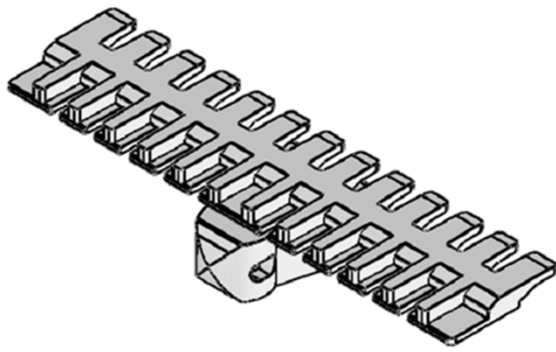

- F45
- FT
- FS
- FL
- F65
- FM
- F85
- FH
- FK
- FB**

Friction top chain 阻滑鏈條

Chain	Link	DIM.
FBTP 3A175F	FBTL 175F	w=175
FBTP 3A295F	FBTL 295F	w=295

- Spiral
- FW
- IDX

Roller cleat chain 滾珠擋板鏈條

Chain	Link	DIM.
FBTF 175X46R	FBTL 175X46R	w=175
FBTF 295X46R	FBTL 295X46R	w=295

- F45
- FT
- FS
- FL
- F65
- FM
- F85
- FH
- FK

Cleated chain 擋板鏈條

Chain	Link
FBTF 175X60H	n.a.

FB

- Spiral
- FW
- IDX

Flocked chain 植絨鏈條

Chain	Link
FB175 Flocked chain	n.a.

FB

Pitch
33.5mm

- F45
- FT
- FS
- FL
- F65
- FM
- F85
- FH
- FK
- FB**

Plain chain 平面鏈條

Chain	Link	DIM.
FBTP 3A140A	FBTL 140A	w=140
FBTP 3A175A	FBTL 175A	w=175
FBTP 3A295A	FBTL 295A	w=295

- Spiral
- FW
- IDX**

Friction top chain 阻滑鏈條

Chain	Link	DIM.
FBTP 3A140AF	FBTL 140AF	w=140
FBTP 3A175AF	FBTL 175AF	w=175
FBTP 3A295AF	FBTL 295AF	w=295

FB

Pitch
33.5mm

- F45
- FT
- FS
- FL
- F65
- FM
- F85
- FH
- FK
- FB**

- Spiral
- FW
- IDX