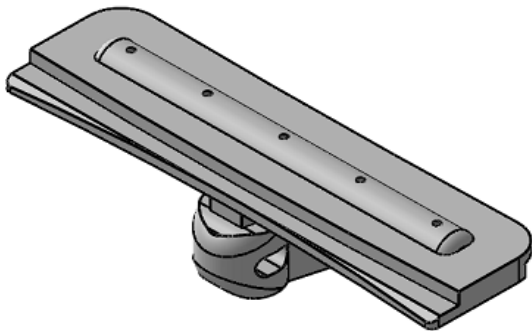

- F45
- FT
- FS
- FL
- F65
- FM
- F85
- FH
- FK

Cleated chain 擋板鏈條

Chain	Link
FBTF 175X60H	n.a.

FB

- Spiral
- FW
- IDX

Flocked chain 植絨鏈條

Chain	Link
FB175 Flocked chain	n.a.

FB

Pitch
33.5mm

- F45
- FT
- FS
- FL
- F65
- FM
- F85
- FH
- FK
- FB**

Plain chain 平面鏈條

Chain	Link	DIM.
FBTP 3A140A	FBTL 140A	w=140
FBTP 3A175A	FBTL 175A	w=175
FBTP 3A295A	FBTL 295A	w=295

- Spiral
- FW
- IDX**

Friction top chain 阻滑鏈條

Chain	Link	DIM.
FBTP 3A140AF	FBTL 140AF	w=140
FBTP 3A175AF	FBTL 175AF	w=175
FBTP 3A295AF	FBTL 295AF	w=295

FB

Pitch
33.5mm

- F45
- FT
- FS
- FL
- F65
- FM
- F85
- FH
- FK
- FB**

- Spiral
- FW
- IDX