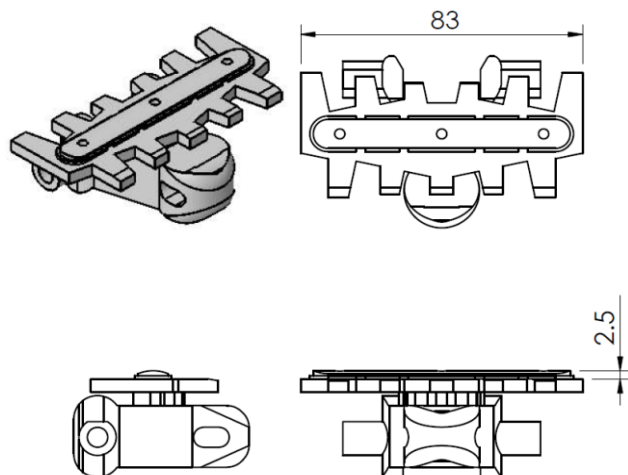

F85

FH

FK

FB

Spiral

FW

IDX

Plain chain 平面鏈條

Chain	Link
FBTP 5A85S	F5059652S
bearings on both sides	任意方向
FBTP 5A85SL	F5059652SL
For type CCW	逆時針方向
FBTP 5A85SR	F5059652SR
For type CW	順時針方向

Closed top chain 無縫平面鏈條

Chain	Link
FBTP 5A85AS	F5059685S
bearings on both sides	任意方向
FBTP 5A85ASL	F5059685SL
For type CCW	逆時針方向
FBTP 5A85ASR	F5059652SR
For type CW	順時針方向

Friction top chain 阻滑鏈條

Chain	Link
FBTP 5A85FS	F5110459S
bearings on both sides	任意方向
FBTP 5A85FSL	F5110459SL
For type CCW	逆時針方向
FBTP 5A85FSR	F5110459SR
For type CW	順時針方向

SPIRAL

Pitch
33.5mm

Plain chain 平面鏈條

Chain	Link	DIM.
FBTP 3A175S	FBTL 175S	w=175
FBTP 3A295S	FBTL 295S	w=295
bearings on both sides	任意方向	
FBTP 3A175SL	FBTL 175SL	w=175
FBTP 3A295SL	FBTL 295SL	w=295
For type CCW	逆時針方向	
FBTP 3A175SR	FBTL 175SR	w=175
FBTP 3A295SR	FBTL 295SR	w=295
For type CW	順時針方向	