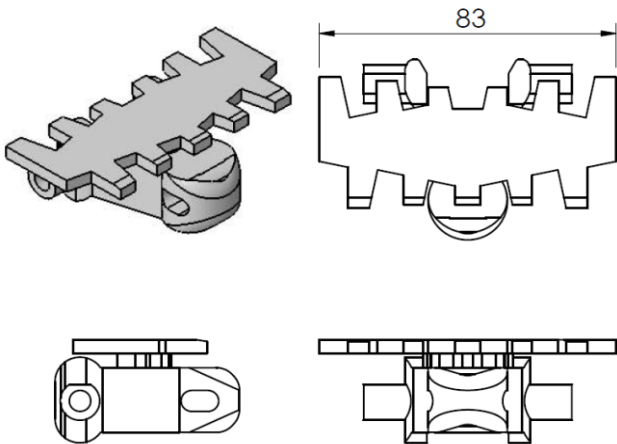

F85

FH

FK

FB

Spiral

FW

IDX

Plain chain 平面鏈條

Chain	Link
FBTP 5A85S	F5059652S
bearings on both sides	任意方向
FBTP 5A85SL	F5059652SL
For type CCW	逆時針方向
FBTP 5A85SR	F5059652SR
For type CW	順時針方向

Closed top chain 無縫平面鏈條

Chain	Link
FBTP 5A85AS	F5059685S
bearings on both sides	任意方向
FBTP 5A85ASL	F5059685SL
For type CCW	逆時針方向
FBTP 5A85ASR	F5059652SR
For type CW	順時針方向

Friction top chain 阻滑鏈條

Chain	Link
FBTP 5A85FS	F5110459S
bearings on both sides	任意方向
FBTP 5A85FSL	F5110459SL
For type CCW	逆時針方向
FBTP 5A85FSR	F5110459SR
For type CW	順時針方向

SPIRAL

Pitch
33.5mm

Plain chain 平面鏈條

Chain	Link	DIM.
FBTP 3A175S	FBTL 175S	w=175
FBTP 3A295S	FBTL 295S	w=295
bearings on both sides	任意方向	
FBTP 3A175SL	FBTL 175SL	w=175
FBTP 3A295SL	FBTL 295SL	w=295
For type CCW	逆時針方向	
FBTP 3A175SR	FBTL 175SR	w=175
FBTP 3A295SR	FBTL 295SR	w=295
For type CW	順時針方向	