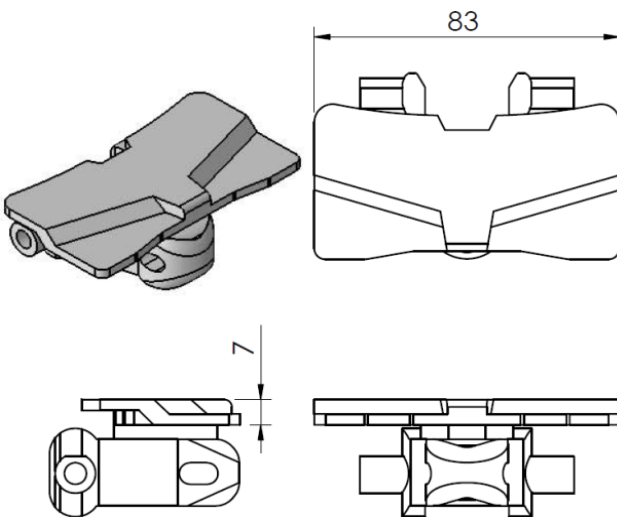

F85

FH

FK

FB

Spiral

FW

IDX

Plain chain 平面鏈條

Chain	Link
FBTP 5A85S	F5059652S
bearings on both sides	任意方向
FBTP 5A85SL	F5059652SL
For type CCW	逆時針方向
FBTP 5A85SR	F5059652SR
For type CW	順時針方向

Closed top chain 無縫平面鏈條

Chain	Link
FBTP 5A85AS	F5059685S
bearings on both sides	任意方向
FBTP 5A85ASL	F5059685SL
For type CCW	逆時針方向
FBTP 5A85ASR	F5059652SR
For type CW	順時針方向

Chain	Link	DIM.
FBTP 3A175S	FBTL 175S	w=175
FBTP 3A295S	FBTL 295S	w=295
bearings on both sides	任意方向	
FBTP 3A175SL	FBTL 175SL	w=175
FBTP 3A295SL	FBTL 295SL	w=295
For type CCW	逆時針方向	
FBTP 3A175SR	FBTL 175SR	w=175
FBTP 3A295SR	FBTL 295SR	w=295
For type CW	順時針方向	