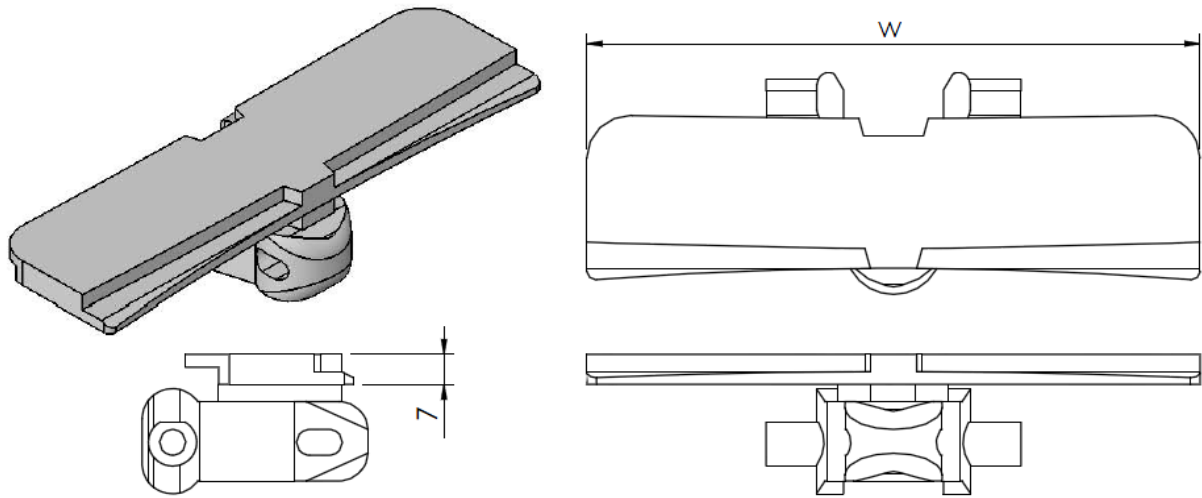

Chain	Link
FBTP 5A85S	F5059652S
bearings on both sides	任意方向
FBTP 5A85SL	F5059652SL
For type CCW	逆時針方向
FBTP 5A85SR	F5059652SR
For type CW	順時針方向

Closed top chain 無縫平面鏈條

Chain	Link
FBTP 5A85AS	F5059685S
bearings on both sides	任意方向
FBTP 5A85ASL	F5059685SL
For type CCW	逆時針方向
FBTP 5A85ASR	F5059652SR
For type CW	順時針方向

Friction top chain 阻滑鏈條

Chain	Link
FBTP 5A85FS	F5110459S
bearings on both sides	任意方向
FBTP 5A85FSL	F5110459SL
For type CCW	逆時針方向
FBTP 5A85FSR	F5110459SR
For type CW	順時針方向

SPIRAL

Pitch
33.5mm

Plain chain 平面鏈條

Chain	Link	DIM.
FBTP 3A175S	FBTL 175S	w=175
FBTP 3A295S	FBTL 295S	w=295
bearings on both sides	任意方向	
FBTP 3A175SL	FBTL 175SL	w=175
FBTP 3A295SL	FBTL 295SL	w=295
For type CCW	逆時針方向	
FBTP 3A175SR	FBTL 175SR	w=175
FBTP 3A295SR	FBTL 295SR	w=295
For type CW	順時針方向	