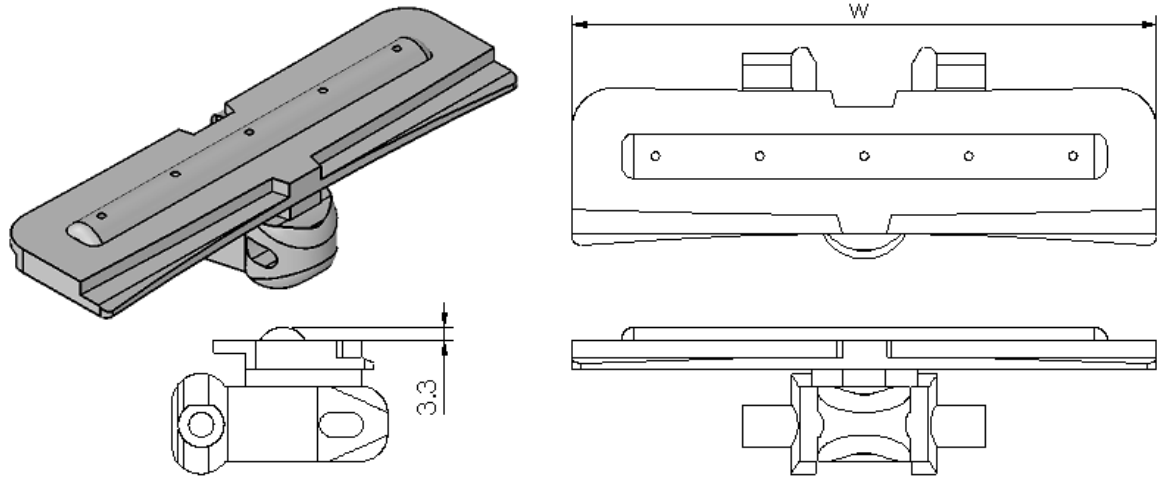

Chain	Link	DIM.
FBTP 3A175S	FBTL 175S	w=175
FBTP 3A295S	FBTL 295S	w=295
bearings on both sides	任意方向	
FBTP 3A175SL	FBTL 175SL	w=175
FBTP 3A295SL	FBTL 295SL	w=295
For type CCW	逆時針方向	
FBTP 3A175SR	FBTL 175SR	w=175
FBTP 3A295SR	FBTL 295SR	w=295
For type CW	順時針方向	

FK

FB

Spiral

FW

IDX

SPIRAL

Pitch
33.5mm

- F45
- FT
- FS
- FL
- F65
- FM
- F85
- FH
- FK
- FB
- Spiral
- FW
- IDX

Friction top chain 阻滑鏈條

Chain	Link	DIM.
FBTP 3A175FS	FBTL 175FS	w=175
FBTP 3A295FS	FBTL 295FS	w=295
bearings on both sides	任意方向	
FBTP 3A175FSL	FBTL 175FSL	w=175
FBTP 3A295FSL	FBTL 175FSL	w=295
For type CCW	逆時針方向	
FBTP 3A175FSR	FBTL 175FSR	w=175
FBTP 3A295FSR	FBTL 175FSR	w=295
For type CW	順時針方向	